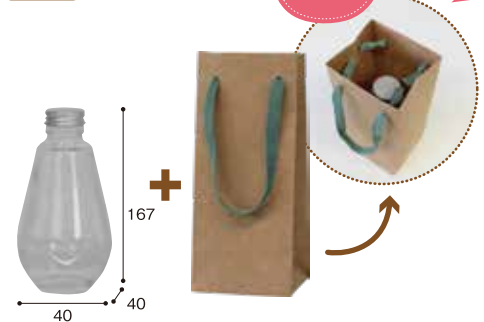

スクエア (L)

スリムボトル
バッグ(M)

専門店取扱ハーバリウムボトルを参考にしております。

●サークル

サイズ 約 巾72×奥行47×高さ93mm

□径 約20mm

容量 117(±3.5)ml

Sサイズを使用!

●ウイスキー

サイズ 約 巾66×奥行40×高さ140mm

□径 約30mm

容量 200ml

Sサイズを使用!

●オーバル

サイズ 約 巾40×奥行40×高さ167mm

□径 約20mm

容量 218(±4.5)ml

Sサイズを使用!

●スクエア(S)

サイズ 約 巾40×奥行40×高さ124mm

□径 約30mm

容量 114(±3.5)ml

Sサイズを使用!

●スクエア(M)

サイズ 約 巾72×奥行72

×高さ135mm

□径 約30mm

容量 164(±4)ml

S・M兼用!

写真はSサイズを使用

●スクエア(L)

サイズ 約 巾40×奥行40×高さ213mm