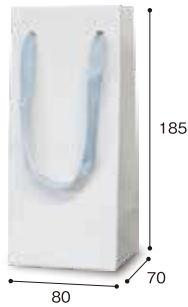

SLIM BOTTLE BAG

ハーバリウムやキャンドル、ドリンク、
おしゃれな調味料などのボトルギフトにぴったりサイズ。
この紙袋1つでプレゼント用ラッピングが完成です。

1768
スリムボトルバッグ (S) クラフト
巾 マチ 丈
サイズ: 80×70×185mm
出荷単位: 100枚 (10枚×10束)
材質: 未晒

1769
スリムボトルバッグ (S) ホワイト
巾 マチ 丈
サイズ: 80×70×185mm
出荷単位: 100枚 (10枚×10束)
材質: 晒

1770
スリムボトルバッグ (M) クラフト
巾 マチ 丈
サイズ: 80×50×245mm
出荷単位: 100枚 (10枚×10束)
材質: 未晒

1771
スリムボトルバッグ (M) ホワイト
巾 マチ 丈
サイズ: 80×50×245mm
出荷単位: 100枚 (10枚×10束)
材質: 晒

ドリンク、調味料の他、化粧品や香水など
ボトルタイプのギフトに最適です。

ハーバリウム作家さんの声

今まで既製の袋に入れると
瓶が動いて割れる心配をしたり、
不格好で困っていました。

スクエア (L)

スリムボトル
バッグ(M)

専門店取扱ハーバリウムボトルを参考にしております。

●サークル

サイズ 約 巾72×奥行47×高さ93mm

□径 約20mm

容量 117(±3.5)ml

Sサイズを使用!

サイズ 約 巾72×奥行72

×高さ135mm

□径 約30mm

容量 164(±4)ml

S・M兼用!

写真はSサイズを使用

●スクエア(L)

サイズ 約 巾40×奥行40×高さ213mm