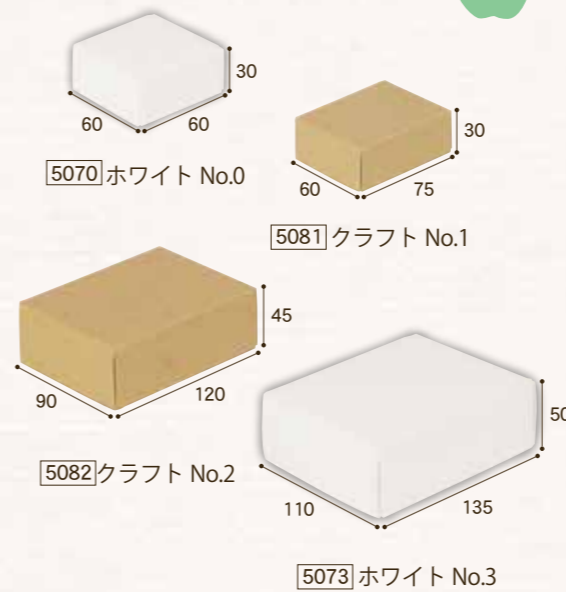

※4サイズ展開

P.94 へ

サックトボックス/手提袋 サイズ対応表

※単位はmm

サックトボックス規格	対応手提袋の一例
サックトボックス No.0 60×60×H30	リッテ-1 (縦入れ①) …P.41 リッテ-2 (②) …P.41
サックトボックス No.1 75×60×H30	リッテ-1 (縦入れ①) …P.41 リッテ-2 (②) …P.41 キュートバッグ (②) …P.28 リッテ-3 (②) …P.41
サックトボックス No.2 120×90×H45	テミニン (②) …P.40 グレイスバッグ (②) …P.40 T-15 絹流(きんりゅう) (②) …P.37 T-1 自動紐手提袋 (③) …P.14
サックトボックス No.3 135×110×H50	T-2 自動紐手提袋 (③) …P.15 T-2 カラークラフト (③) …P.35 マットバッグ SS (③) …P.32 T-Z 自動紐手提袋 (③) …P.16 T-220 絹流(きんりゅう) (③) …P.37

※カッコ()内の数字は袋に入れることができるBOXの個数です。

小ぶりな Plastic bag

New! シティバッグSS

待望のSSサイズが登場。
菓子、雑貨等の小物ギフト用におすすめです。
新色ブラウンを含む計4色展開(LDPE素材)となります。

P.64 へ