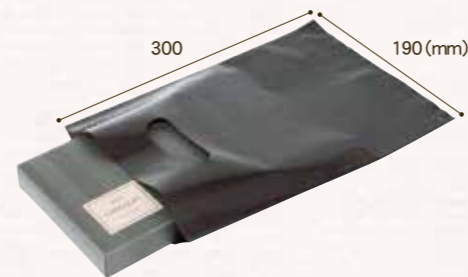

[4189] ブラウン [4201] ネイビー [4243] シルバー [4200] ホワイト

小ぶりな Clear bag

New! クリアバッグ クリアカラー P.77 へ

「商品を魅せるラッピングにしたい!」という、お客様の声から
生まれたクリアカラー。袋の表面は透明、背面はこだわりの
カラー(4色展開)となっており、中身の商品を際立たせた
ラッピングが可能です。