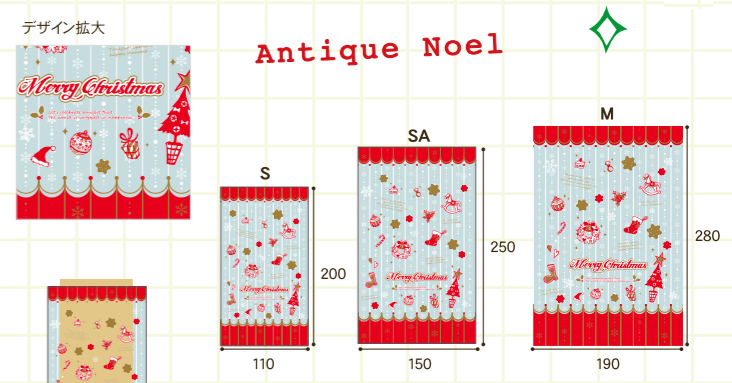

クリアバッグ アンティークノエル 材質: OPP

品番	サイズ	巾	丈	ケース入数
4709	S	110	200	500枚 (50枚×10束)
4710	SA	150	250	
4711	M	190	280	

※上面に手書きのイラスト、
背面に結晶のストライプが
入っています。

CLEAR BAG