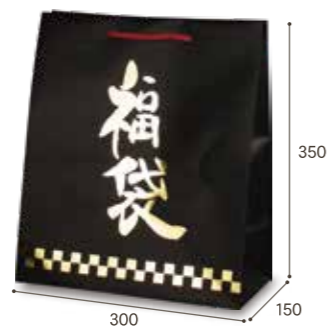

福ノワール 中 材質:コト・マットPP貼
1088 サイズ:300×150×350mm
出荷単位:50枚(10枚×5束)