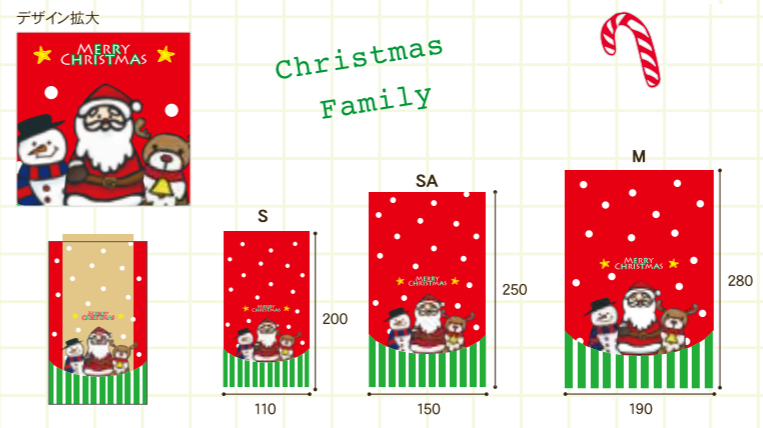

クリアバッグ クリスマスファミリー 材質: OPP

品番	サイズ	巾	丈	ケース入数
4775	S	110	200	500枚 (50枚×10束)
4776	SA	150	250	
4777	M	190	280