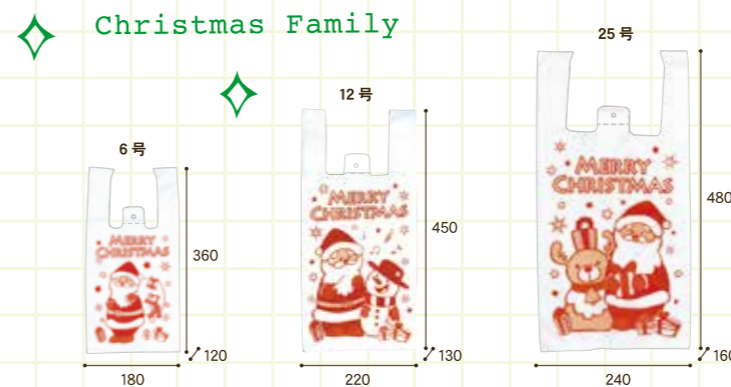

# Merry Christmas

イルミネーションがきらめいて、みんなが楽しみなクリスマス。  
 今年はどんなクリスマスギフトにしようかな?大切な人と過ごす特別な日のために、  
 ベルベオリジナルラッピングをご紹介します!

Christmas Basket Series  
 コスパ重視の方には  
 レジ袋がおすすめ!

子ども会にはかわいいクリスマスバスケットを。  
 アンティークノエルは、こだわりのツイスト紐が少し特別な  
 プレゼントを演出します。

## リボンを結ぶだけ！

クリスマスの忙しい時期。プレゼントを入れて結ぶだけのリボン付きギフトバッグは人気商品です。

リボン付ギフトバッグ クリスマスファミリー		材質
		LDPE(2層)
品番	巾 底マチ 丈(リボン下)	ケース入数
4018	大 360×80×480(375)mm	200枚(10枚×20束)
4019	特大 470×120×560(430)mm	150枚(10枚×15束)

業務用や配布用に大活躍！レジバッグは、手に取りやすい価格なので大量配布にもおすすめです。サイズ別でデザインが違いますので、買い物も楽しくなります！