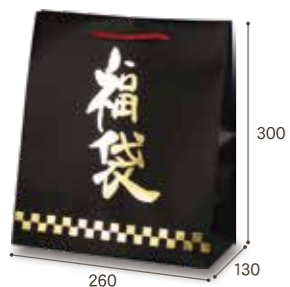

NEW 福ノワール

福ノワール 小 材質:コト・マットPP貼
1087 サイズ:260×130×300mm
出荷単位:50枚(10枚×5束)