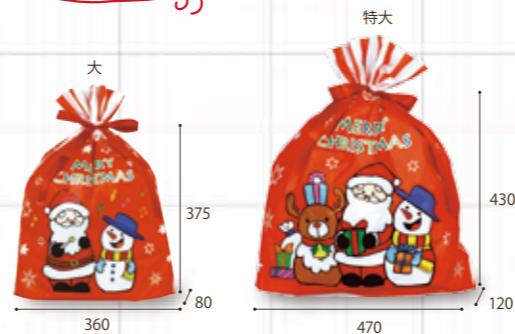

リボンをきゅつと結ぶだけ！

2 CHRISTMAS FAMILY

人気ITEM

リボン付ギフトバッグ クリスマスファミリー		材質
		LDPE(2層)
品番	サイズ	ケース入数
4018	大 360×80×480(375)mm	200枚 (10枚×20束)
4019	特大 470×120×560(430)mm	150枚 (10枚×15束)

3 PETIT STAMP

デザイン拡大

リボン付ギフトバッグ プチスタンプ		材質
		LDPE
品番	サイズ	ケース入数
4024	中 230×60×355(260)mm	200枚 (10枚×20束)
4025	大 310×80×480(375)mm	200枚 (10枚×20束)

業務用や配布用に大活躍！持ち手付きのポリバッグ