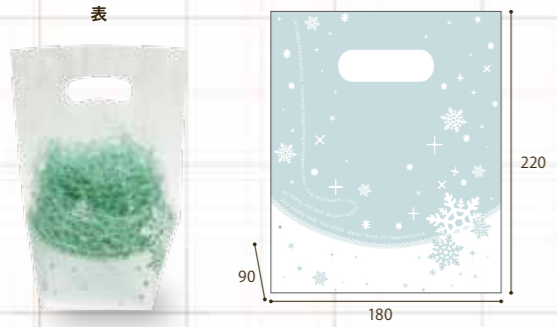

きらめく結晶柄でウィンターギフトを贈ろう

1 TWINKLE SNOW

PPスタンドバッグ トウインクルスノー 材質: OPP+CPP
巾 底マチ 丈 ケース入数
4151 180×90×220mm **500枚** (50枚×10束)

※表裏、同柄のデザインです。
※底マチは広げた長さを表示しております。