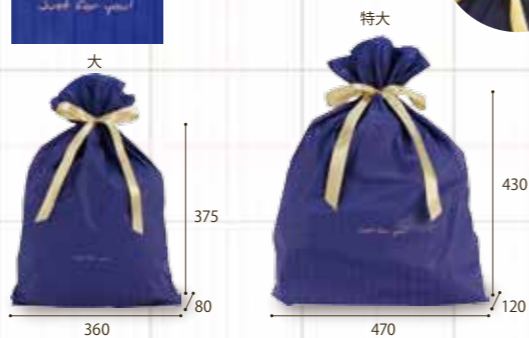

## 1 PIN-STRIPE

デザイン拡大

赤とピンクの  
2層構造！

デザイン拡大

紺とベージュの  
2層構造！

リボン付ギフトバッグ ピンストライプ (レッド)		材質
		LDPE(2層)
品番	サイズ	ケース入数
4015	中 230×60×355(260)mm	200枚 (10枚×20束)
4016	大 360×80×480(375)mm	200枚 (10枚×20束)
4017	特大 470×120×560(430)mm	150枚 (10枚×15束)

リボン付ギフトバッグ ピンストライプ (ネイビー)		材質
		LDPE(2層)
品番	サイズ	ケース入数
4026	大 360×80×480(375)mm	200枚 (10枚×20束)
4027	特大 470×120×560(430)mm	150枚 (10枚×15束)