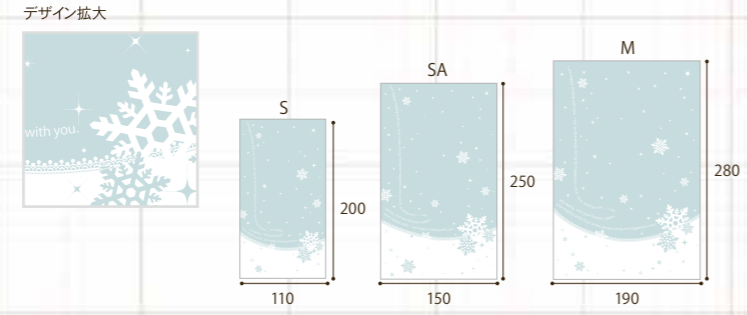

2 TWINKLE SNOW

クリアバッグ トウインクルスノー 材質: OPP
巾 丈 ケース入数
4796 S 110×200mm
4797 SA 150×250mm
4798 M 190×280mm **500枚** (50枚×10束)