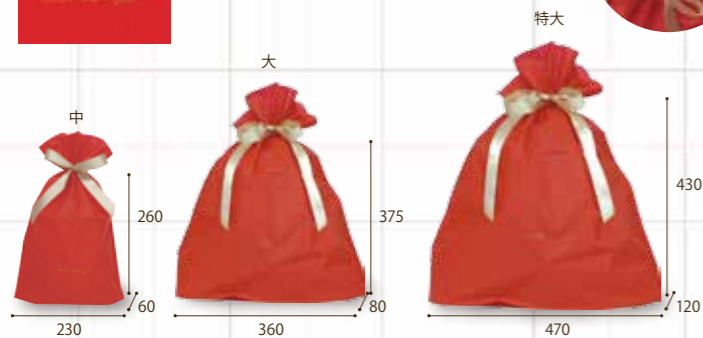

## 1 PIN-STRIPE

デザイン拡大

赤とピンクの  
2層構造！

デザイン拡大

紺とベージュの  
2層構造！

リボン付ギフトバッグ ピンストライプ (レッド)		材質
		LDPE(2層)
品番	サイズ	ケース入数
4015	中 230×60×355(260)mm	200枚 (10枚×20束)
4016	大 360×80×480(375)mm	200枚 (10枚×20束)
4017	特大 470×120×560(430)mm	150枚 (10枚×15束)

リボン付ギフトバッグ ピンストライプ (ネイビー)		材質
		LDPE(2層)
品番	サイズ	ケース入数
4026	大 360×80×480(375)mm	200枚 (10枚×20束)
4027	特大 470×120×560(430)mm	150枚 (10枚×15束)