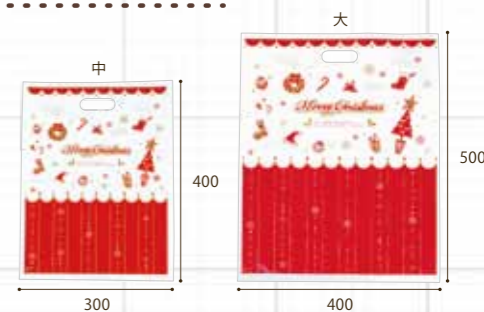

1 ANTIQUE NOEL

ポリバッグ アンティークノエル		材質
		LDPE
品番	サイズ	ケース入数
4226	中 300×400mm	500枚 (25枚×20束)
4227	大 400×500mm	300枚 (25枚×12束)