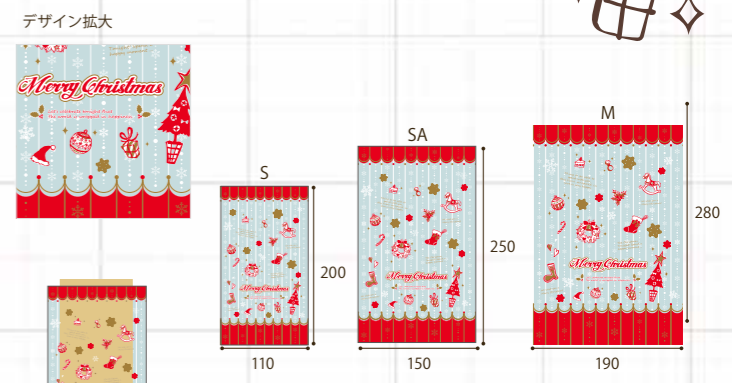

4 ANTIQUE NOEL

クリアバッグ アンティークノエル 材質: OPP
巾 丈 ケース入数
4709 S 110×200mm
4710 SA 150×250mm
4711 M 190×280mm **500枚** (50枚×10束)

※上面に手書きのイラスト、背面に結晶のストライプが入っています。

Check it! MAGAZINE

クリスマスディスプレイで盛り上げよう！ 袋を使ったディスプレイアイデアのご紹介

ベルベのWEBサイトでは、ベルベの商品をもっと楽しんでいただくためのWEBマガジン「ベルベ通信」を連載しています。

毎日包装資材に触れている直営店/パルコマートのスタッフがクリスマスやバレンタインに最適なラッピングアイデアをご紹介します！

ラッピングのプロ目線で、初めての方でもできるラッピング術をイラスト付きで掲載しています！

ベルベWEBサイト
QRコードを
チェック

この紙コップ
アレンジラッピングは、
2018年朝日中高生新聞に
掲載されました！

様々なラッピングアレンジを公開中！
ベルベ通信から **ラッピング** タグで
簡単検索！