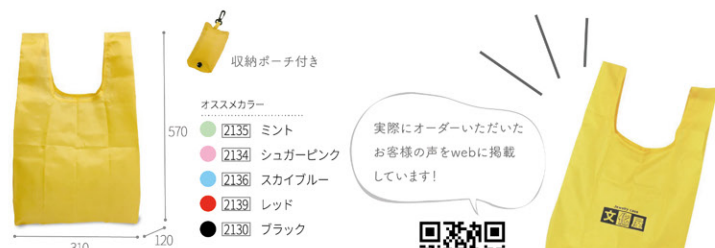

T-W カラークラフト ネイビー	
品番	サイズ (巾×マチ×丈) mm
1021	130 × 90 × 360
最小出荷単位	10枚 ケース入り数 100枚
材質：未晒	

T-W 絹流 (きんりゅう)	
品番	サイズ (巾×マチ×丈) mm
1090	130 × 90 × 360
最小出荷単位	10枚 ケース入り数 100枚
材質：未晒+レーヨン	

Clear Bag 透明袋

IPPガゼットワイン用	
品番	サイズ (巾×マチ×丈) mm
5862	80 + 70 × 450
5855	ブレーン
最小出荷単位	50枚 ケース入り数 500枚
材質：IPP	

クリアバッグ W (ワイン用)	
品番	サイズ (巾×丈) mm
4054	150 × 450
4055	水玉
最小出荷単位	50枚 ケース入り数 500枚
材質：OPP	

Black Friday ブラックフライデー

今年は11/28!

Promotional 販促グッズ 店舗ロゴを印刷することでオリジナルに!

ECOコンパクトマイバッグ (S) イエロー	
品番	サイズ (巾×マチ×丈) mm
2138	(310+120) × 570 折り畳み時 60 × 120 mm
最小出荷単位	10個 ケース入り数 100個
材質：ポリエステル	