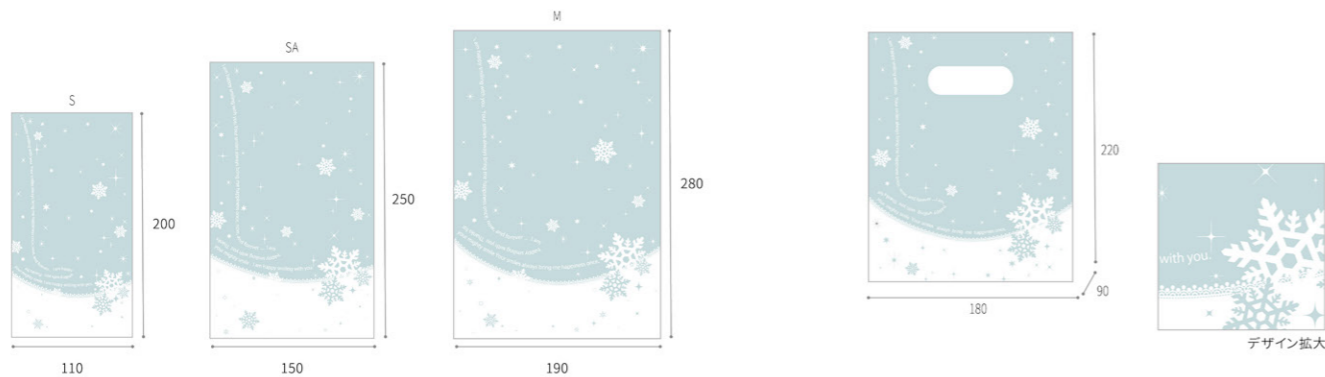

Clear & Poly Bags クリアバッグ

スタンバイイメージ

PPスタンドバッグ プレゼントサンタ

品番	サイズ (巾×(丈+底マチ)) mm	最小出荷単位	ケース入り数
4139	180 × (230 + 90)	50枚	500枚

材質: OPP+CPP

※底マチは広げた長さを表示しております。

クリアバッグ トゥインクルスノー

品番	サイズ区分	サイズ (巾×丈) mm	最小出荷単位	ケース入り数
4796	S	110 × 200	50枚	500枚
4797	SA	150 × 250	50枚	500枚
4798	M	190 × 280	50枚	500枚