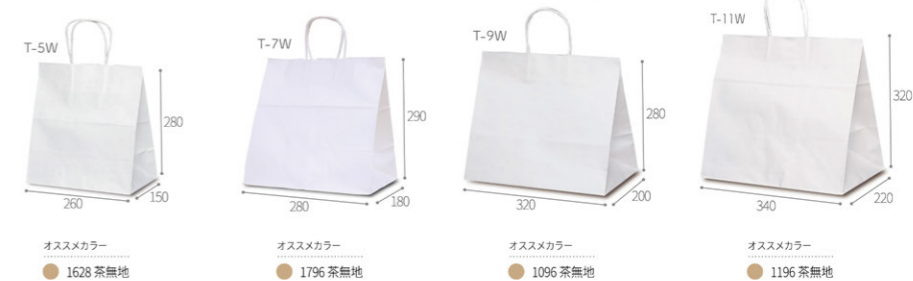

最小出荷単位 10枚 ケース入り数 100枚
材質：未晒

Cake Box サービス箱向け
ケーキ用の箱がぴったり入るサイズ設計。無駄なく収納でき見た目すっきりきれいに仕上がります。

T-2S 白無地 (さらし)

品番	サイズ (巾×マチ×丈) mm
1278	200 × 120 × 200

最小出荷単位 25枚 ケース入り数 200枚
材質：晒

T-4S 茶無地

品番	サイズ (巾×マチ×丈) mm
1436	240 × 130 × 210

最小出荷単位 25枚 ケース入り数 200枚
材質：未晒

T-6S レースイ (白)

品番	サイズ (巾×マチ×丈) mm
1661	310 × 125 × 230

最小出荷単位 50枚 ケース入り数 200枚
材質：未晒

Take Out お弁当

自動紐紙手提げ袋

品番	サイズ区分	サイズ (巾×マチ×丈) mm	最小出荷単位	ケース入り数
1624	T-5W白無地	260 × 150 × 280	50枚	200枚
1798	T-7W白無地	280 × 180 × 290	50枚	200枚
1098	T-9W白無地	320 × 200 × 280	50枚	200枚
1198	T-11W白無地	340 × 220 × 320	50枚	200枚

材質：片艶

Trade Show 展示会

A4サイズにも対応！展示会や文化祭などのイベントで配れる、実用的な手提げ袋が勢ぞろい！
推し活グッズにも使えるバリエーション豊富なラインナップ。ノベルティにもぴったりなエコバッグはP.7へ！

マットバッグ S ホワイト

品番	サイズ (巾×マチ×丈) mm
1072	225 × 80 × 320

最小出荷単位 10枚 ケース入り数 50枚
材質：コート・マットPP貼