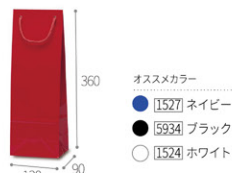

“味わい”と“お得”がやってくる11月は、**ボジョレー解禁&ブラックフライデー** 特集！
ボジョレーや果汁ジュースを引き立てる、贈り物にも最適なギフト用品もご用意しています。
高見え・高演出を叶えるブラックフライデーに選ばれる“黒”の紙袋を厳選！

Packaging Materials 梱包用品

Ezy-Box No.14 ナチュラル	
品番	サイズ (巾×マチ×丈) mm
5174	85 × 85 × 320
最小出荷単位	5枚 ケース入り数 50枚
材質：Eフルート(表/茶ライナー)	

クッションペーパー	
品番	サイズ mm
9140	250 × 300
最小出荷単位	ケース入り数 1000枚
材質：未晒	

包装紙 ボビー 4/6半切	
品番	サイズ mm
842	758 × 530
最小出荷単位	100枚 ケース入り数 500枚
材質：未晒	

Paper Bag 紙袋

T-WS1 カラークラフト ネイビー	
品番	サイズ (巾×マチ×丈) mm
1002	95 × 78 × 320
最小出荷単位	10枚 ケース入り数 100枚
材質：未晒	

T-Twin カラークラフト ネイビー	
品番	サイズ (巾×マチ×丈) mm
1556	220 × 100 × 380
最小出荷単位	10枚 ケース入り数 100枚
材質：未晒	

スリムバッグ ワイン	
品番	サイズ (巾×マチ×丈) mm
5936	130 × 90 × 360
最小出荷単位	10枚 ケース入り数 100枚
材質：コート・グロスPP貼	

お酒はもちろん
フルーツジュースや
調味料・オイルなどの
ギフトにも最適です。