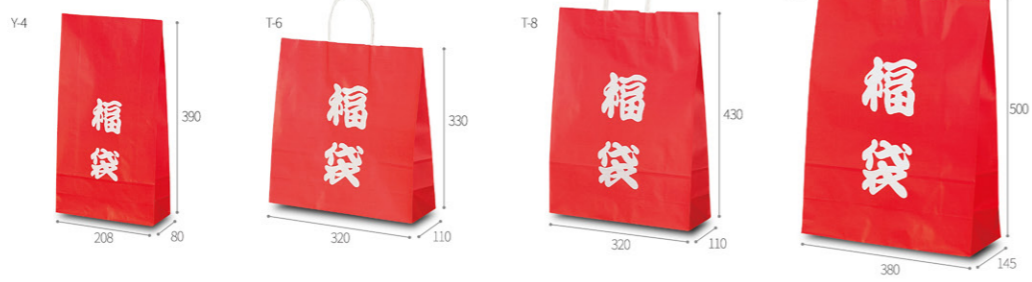

HAPPY BAG

通年使いやすいデザイン。
「ネイビー」は100%再生紙・バイオマスインキを使用したECO仕様！

HAPPY BAG				材質：片艶
品番	サイズ区分	サイズ (巾×マチ×丈) mm	最小出荷単位	ケース入り数
1207	T-2	200 × 120 × 250	25枚	200枚
1609	T-6	320 × 110 × 330	50枚	200枚
1535	T-Y	415 × 110 × 320	50枚	200枚

HAPPY BAG ネイビー				材質：未焼
品番	サイズ区分	サイズ (巾×マチ×丈) mm	最小出荷単位	ケース入り数
1204	T-2	200 × 120 × 250	25枚	200枚
1614	T-6	320 × 110 × 330	50枚	200枚
1543	T-Y	415 × 110 × 320	50枚	200枚

文字シリーズ

「これぞ福袋！」な王道デザイン。売り場の主役に。

福袋シール			材質：コートラベル
品番	品名	サイズ (横×縦) mm	
4953	福袋 (文字)	70 × 130	
4952	おたのしみ袋	70 × 130	

最小出荷単位：5片×5シート(1束) (ケース入り数：5束)

福袋 (文字)				材質：片艶
品番	サイズ区分	サイズ (巾×マチ×丈) mm	最小出荷単位	ケース入り数
2493	Y-4	208 × 80 × 390	100枚	1,000枚
1695	T-6	320 × 110 × 330	50枚	200枚
1894	T-8	320 × 110 × 430	50枚	200枚
1495	T-12	380 × 145 × 500	50枚	200枚

おせち向け紙袋

お重や折箱もすっぽり。
安定感抜群のマチ広サイズ。

グレートバッグ No.8			
品番	サイズ (巾×マチ×丈) mm	最小出荷単位	ケース入り数
1408	350 × 330 × 350	10枚	50枚

材質：片艶 底ボール入り・PP紐

T-11W 白無地			
品番	サイズ (巾×マチ×丈) mm	最小出荷単位	ケース入り数
1198	340 × 220 × 320	50枚	200枚

材質：片艶

福ノール

男性人気NO.1!
赤い福袋が多い中で存在感抜群です

金箔で輝く
重厚な福袋

福ノール				材質：コート・マットPP貼
品番	サイズ区分	サイズ (巾×マチ×丈) mm	最小出荷単位	ケース入り数
1087	小	260 × 130 × 300	10枚	50枚
1088	中	300 × 150 × 350	10枚	50枚

プレミアムふくまる

人気の「ふくまる」が箔押しで豪華仕様になりました
高級調味料・こだわりの食材福袋などにおすすめ！

黄金に輝く
自立ハンドル

プレミアムふくまる				材質：コートマットPP貼
品番	サイズ区分	サイズ (巾×マチ×丈) mm	最小出荷単位	ケース入り数
1083	小	220 × 120 × 250	10枚	50枚
1058	中	300 × 130 × 350	10枚	50枚
1059	大	350 × 140 × 450	10枚	50枚

コットンバッグ

福袋をノベルティに!

小ロットからの名入れ印刷
承ります

シルクスクリーン印刷でハイクオリティな
オリジナルバッグが作れます

webサイトにて配信中!

厚手コットンバッグ

品番	サイズ (巾×丈× (底マチ)) mm	最小出荷単位	ケース入り数
9190	450 × 285 × (130)	5枚	50枚

材質：コットン16オンス 生成 ※内ポケット付き
持ち手：コットン12オンス 生成 芯入り

※無地の商品になります。
印刷は別途ご相談ください。