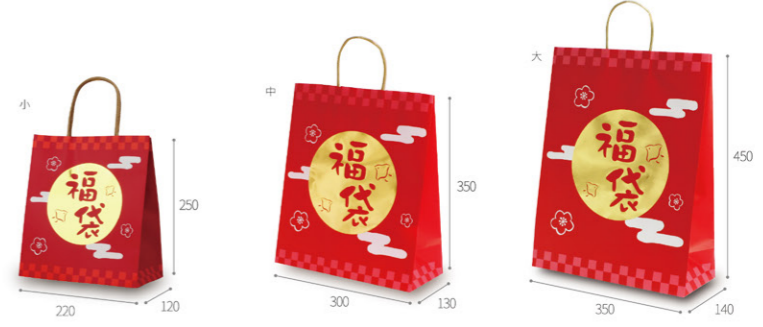

HAPPY BAG

通年使いやすいデザイン。
「ネイビー」は100%再生紙・バイオマスインキを使用したECO仕様！

HAPPY BAG				材質：片艶
品番	サイズ区分	サイズ (巾×マチ×丈) mm	最小出荷単位	ケース入り数
1207	T-2	200 × 120 × 250	25枚	200枚
1609	T-6	320 × 110 × 330	50枚	200枚
1535	T-Y	415 × 110 × 320	50枚	200枚

HAPPY BAG ネイビー				材質：未焼
品番	サイズ区分	サイズ (巾×マチ×丈) mm	最小出荷単位	ケース入り数
1204	T-2	200 × 120 × 250	25枚	200枚
1614	T-6	320 × 110 × 330	50枚	200枚
1543	T-Y	415 × 110 × 320	50枚	200枚

文字シリーズ

「これぞ福袋！」な王道デザイン。売り場の主役に。

福袋シール			材質：コートラベル
品番	品名	サイズ (横×縦) mm	
4953	福袋 (文字)	70 × 130	
4952	おたのしみ袋	70 × 130	

最小出荷単位：5片×5シート(1束) (ケース入り数：5束)

福袋 (文字)				材質：片艶
品番	サイズ区分	サイズ (巾×マチ×丈) mm	最小出荷単位	ケース入り数
2493	Y-4	208 × 80 × 390	100枚	1,000枚
1695	T-6	320 × 110 × 330	50枚	200枚
1894	T-8	320 × 110 × 430	50枚	200枚
1495	T-12	380 × 145 × 500	50枚	200枚

おせち向け紙袋

お重や折箱もすっぽり。
安定感抜群のマチ広サイズ。

グレートバッグ No.8			
品番	サイズ (巾×マチ×丈) mm	最小出荷単位	ケース入り数
1408	350 × 330 × 350	10枚	50枚

材質：片艶 底ボール入り・PP紐

T-11W 白無地			
品番	サイズ (巾×マチ×丈) mm	最小出荷単位	ケース入り数
1198	340 × 220 × 320	50枚	200枚

材質：片艶

福ノール

男性人気NO.1!
赤い福袋が多い中で存在感抜群です

金箔で輝く
重厚な福袋

福ノール				材質：コート・マットPP貼
品番	サイズ区分	サイズ (巾×マチ×丈) mm	最小出荷単位	ケース入り数
1087	小	260 × 130 × 300	10枚	50枚
1088	中	300 × 150 × 350	10枚	50枚

プレミアムふくまる

人気の「ふくまる」が箔押しで豪華仕様になりました
高級調味料・こだわりの食材福袋などにおすすめ！

黄金に輝く
自立ハンドル

プレミアムふくまる				材質：コートマットPP貼
品番	サイズ区分	サイズ (巾×マチ×丈) mm	最小出荷単位	ケース入り数
1083	小	220 × 120 × 250	10枚	50枚
1058	中	300 × 130 × 350	10枚	50枚
1059	大	350 × 140 × 450	10枚	50枚

コットンバッグ

福袋をノベルティに!

小ロットからの名入れ印刷
承ります

シルクスクリーン印刷でハイクオリティな
オリジナルバッグが作れます

webサイトにて配信中!

厚手コットンバッグ

品番	サイズ (巾×丈× (底マチ)) mm	最小出荷単位	ケース入り数
9190	450 × 285 × (130)	5枚	50枚

材質：コットン16オンス 生成 ※内ポケット付き
持ち手：コットン12オンス 生成 芯入り

※無地の商品になります。
印刷は別途ご相談ください。